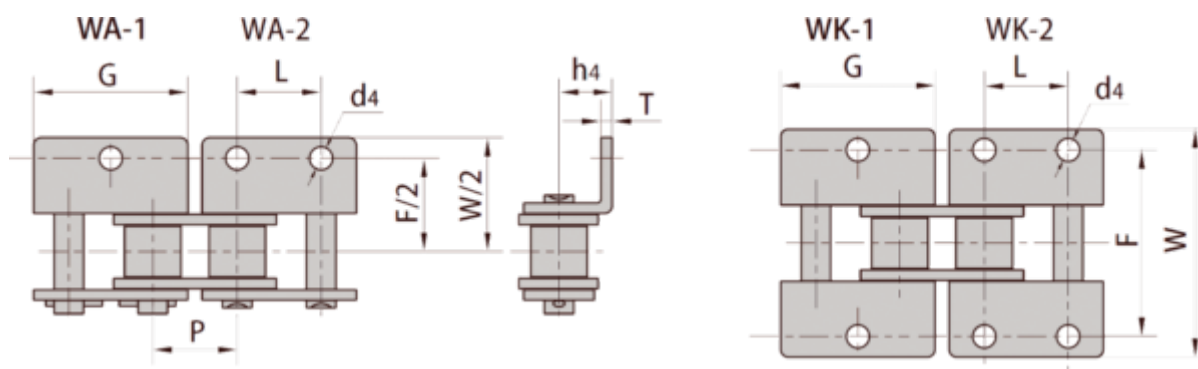

Varenummer: 6100110051041

Beskrivelse: 08B1

WA2 Vinkel én side, 1 hul, stor plade medbringer med fjederlås

Mål

$d4 = 4.30$

$F = 24.40$

$G = 24.00$

$h4 = 8.90$

$L = 12.700$

$P = 12.700$

$T = 1.60$

$W = 36.4$